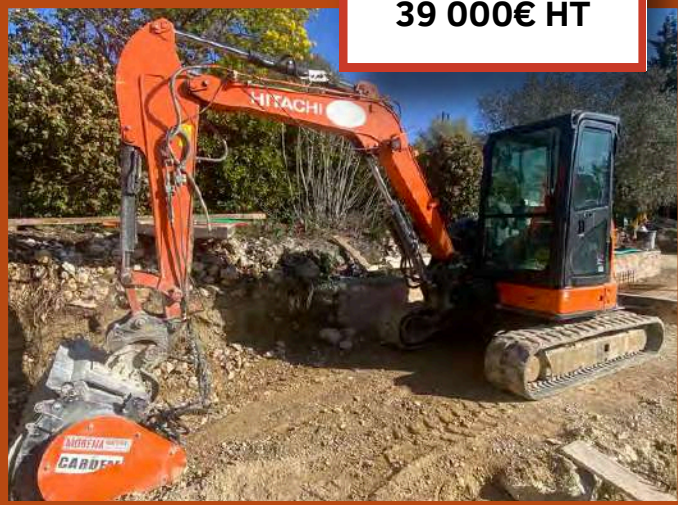

HITACHI ZX55U

39 000€ HT