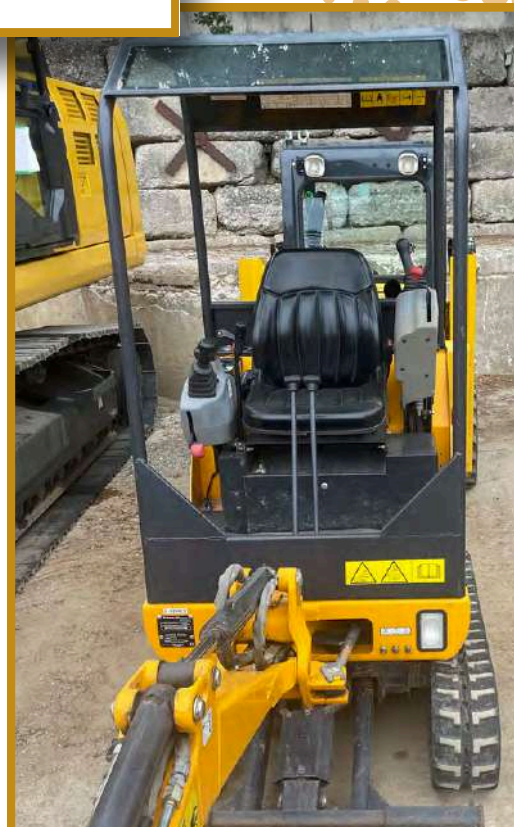

Année : 2008

Heure : 744h

Etat : Très bon état

Equipement : Un godet

La pelle vous offre un travail simple et efficace sur vos chantiers.

16 500€ HT

COMET PRO BTP

CONTACTS

Etat : Bon état

Heures : 561h

Equipement : Un godet 500 +
un godet de
curage + un
godet tranchée

Grâce à tous ses accessoires,
la PC26 vous suivra sur tous
vos chantiers.

26 500€ HT

COMET PRO BTP

CONTACTS

04 98 103 667