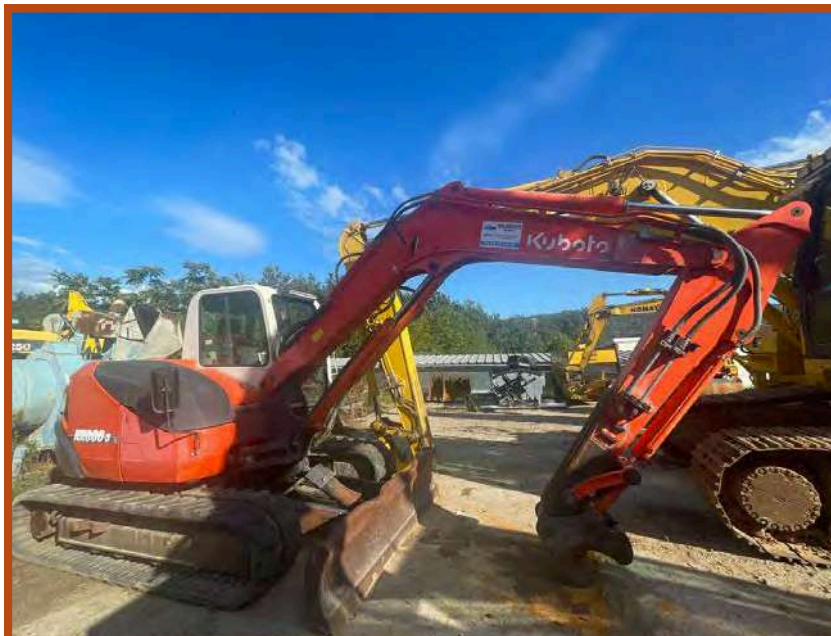

KUBOTA KX080

18 000€ HT

CARACTÉRISTIQUES TECHNIQUES

Numéro de série : 11773

Année : 2007

Heures : 7288h

Etat : Très bon état

Equipement : Un godet

La pelle KX080 vous offre une
sécurité maximale et des
performances optimales.