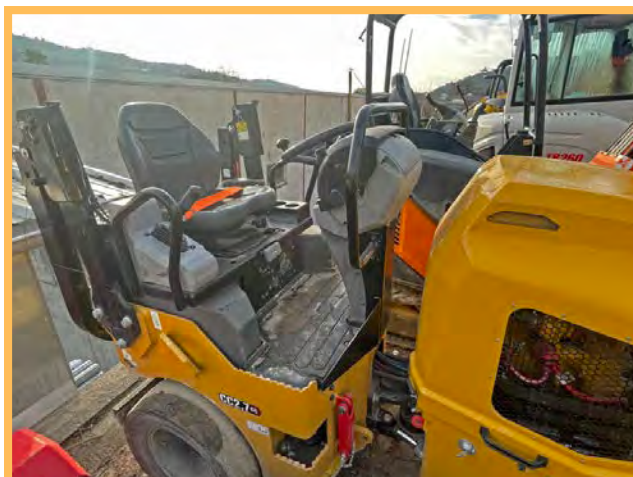

CATERPILLAR CC2.7GC

25 000€ HT

CARACTÉRISTIQUES TECHNIQUES

Numéro de série : 200136

Année : 2022

Heure : 117h

Etat : Très bon état

Disponible : Saint Jeannet

Cette machine KOMATSU vous assure fiabilité et durabilité dans le temps.

COMET PRO BTP

CONTACTS

04 98 103 667

contact@comet-pro-btp.com

ZA le Portaret, Rue Louis Blériot

83340 Le-cannet-des-maures