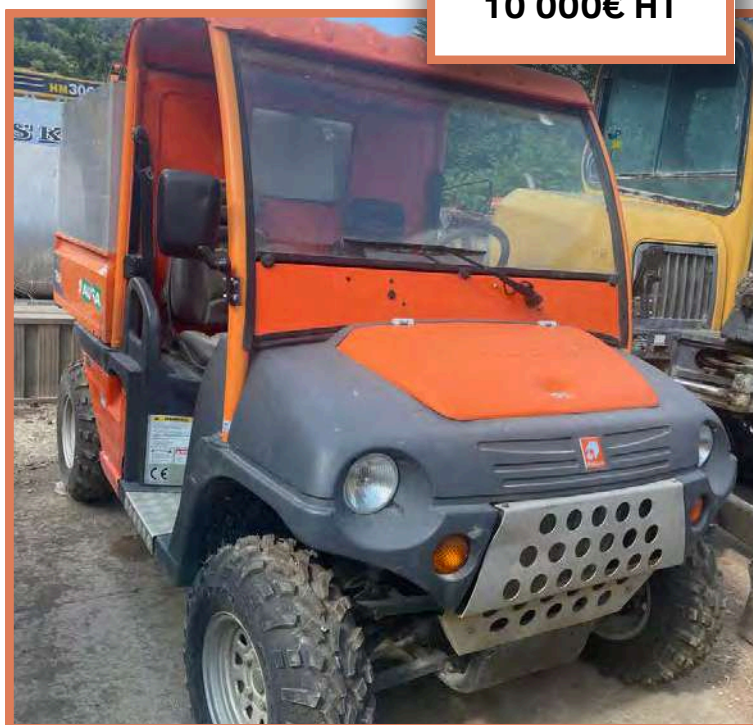

QUAD AGRICOLE AUSA M50X4

10 000€ HT

CARACTÉRISTIQUES TECHNIQUES

Numéro de série : M-6500347

Année : 2011

Heures : 192h

Etat : Très bon état

Disponible : Saint Jeannet

Le quad agricole de AUSA offre la possibilité de se déplacer facilement de partout. Benne auto basculante.

COMET PRO BTP

CONTACTS

04 98 103 667

contact@comet-pro-btp.com

ZA le Portaret, Rue Louis Blériot

83340 Le-cannet-des-maures