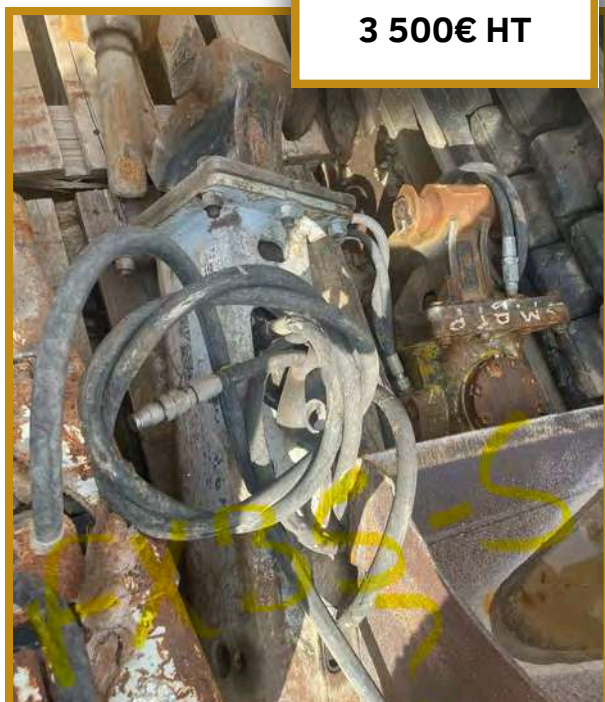

FURUKAWA BRH FX35

3 500€ HT

CARACTÉRISTIQUES TECHNIQUES

Numéro de série : U012569

Etat : Bon état

Disponible : Saint Jeannet

Ce BRH va sur les mini pelles de 3 à 3.5 tonnes.

MONTABERT BRH M900

CARACTÉRISTIQUES TECHNIQUES

Numéro de série : U014875

Etat : Bon état

Disponible : Saint Jeannet

Ce BRH s'adapte sur les pelles de 20 tonnes.

4 000€ HT