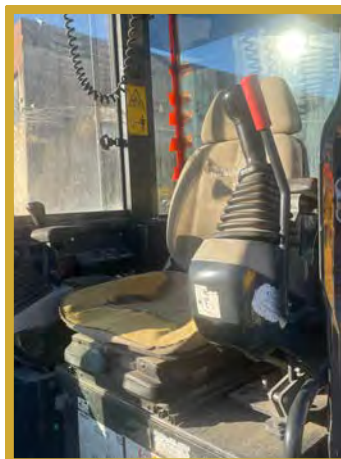

KOMATSU PC55MR-3

A CONFIRMER

CARACTÉRISTIQUES TECHNIQUES

Numéro de série : F32141

Année : 2017

Heure: 5462h

Etat : Bon état

Poids : 5 Tonnes

Disponible : Saint Jeannet

La pelle PC55MR-3 de KOMATSU promet rapidité et productivité sur l'ensemble de vos chantiers.

COMET PRO BTP

CONTACTS

04 98 103 667

contact@comet-pro-btp.com

ZA le Portaret, Rue Louis Blériot

83340 Le-cannet-des-maures