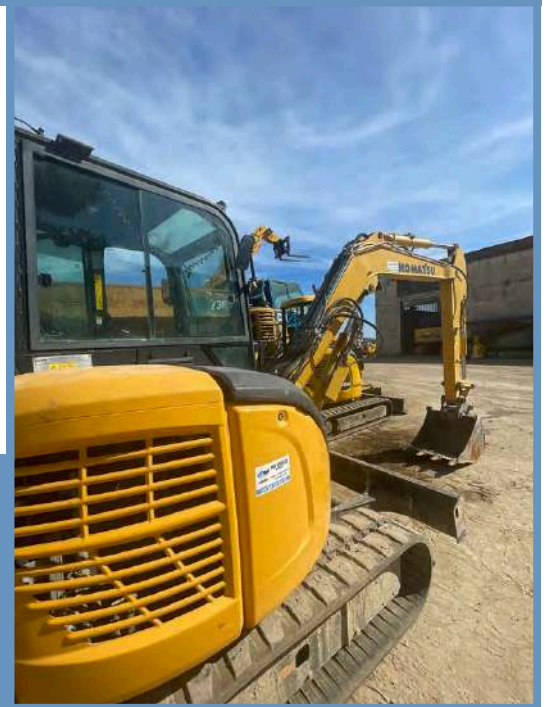

Numéro de série : H00056686

Année : 2019

Heures : 3411h

Etat : Bon état

Poids : 5Tonnes

Equipement : 3 godets

La HITACHI ZX55U est vendue avec un lot de 3 accessoires ! Vous offrant de belles capacités de travail et pur divers tâches.

CARACTÉRISTIQUES TECHNIQUES

Numéro de série : F60627

Année : 2018

Heure : 4014h

Etat : Bon état

Equipement : Un godet

La pelle PC55MR-5 de KOMATSU promet rapidité et productivité sur l'ensemble de vos chantiers.

CARACTÉRISTIQUES TECHNIQUES

Numéro de série : F60696

Année : 2018

Heure : 4344h

Etat : Bon état

Poids : 5 Tonnes

Disponible : Saint Jeannet

La pelle PC55MR-5 de KOMATSU promet rapidité et productivité sur l'ensemble de vos chantiers.