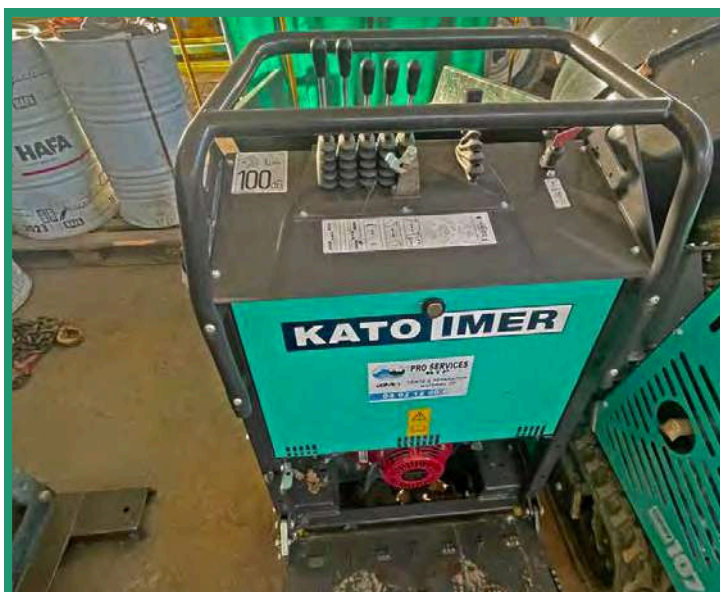

KATO IMER BROUETTE CHENILLE

11 000€ HT

CARACTÉRISTIQUES TECHNIQUES

Numéro de série : MC005000

Année : 2023

Heures : 15h

Etat : Neuf

Disponible : Saint Jeannet

La brouette chenille de KATO
IMER est compacte, pratique
et maniable.

COMET PRO BTP

CONTACTS

04 98 103 667

contact@comet-pro-btp.com

ZA le Portaret, Rue Louis Blériot

83340 Le-cannet-des-maures