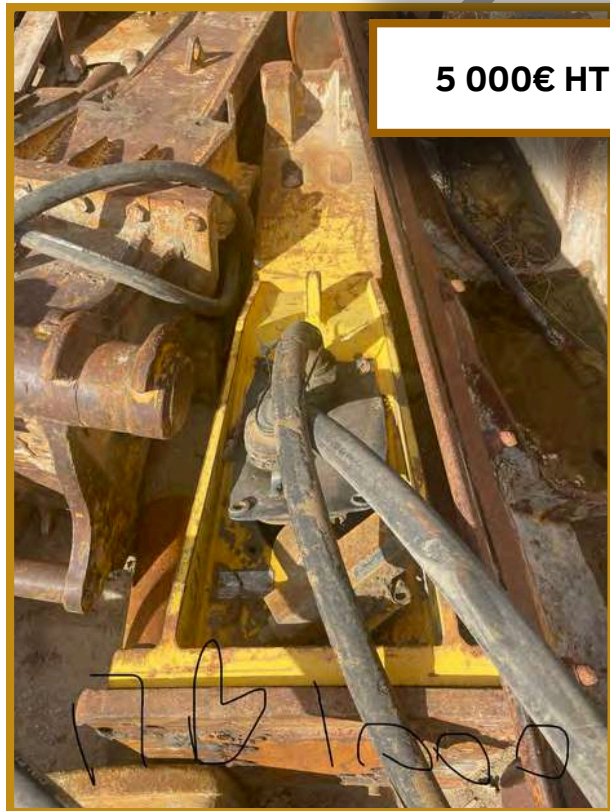

CARACTÉRISTIQUES TECHNIQUES

Numéro de série : U014777

Etat : Bon état

Disponible : Saint Jeannet

Ce BRH s'adapte sur les pelles de 20 tonnes.

5 000€ HT

EPAREUSE

4 500€ HT