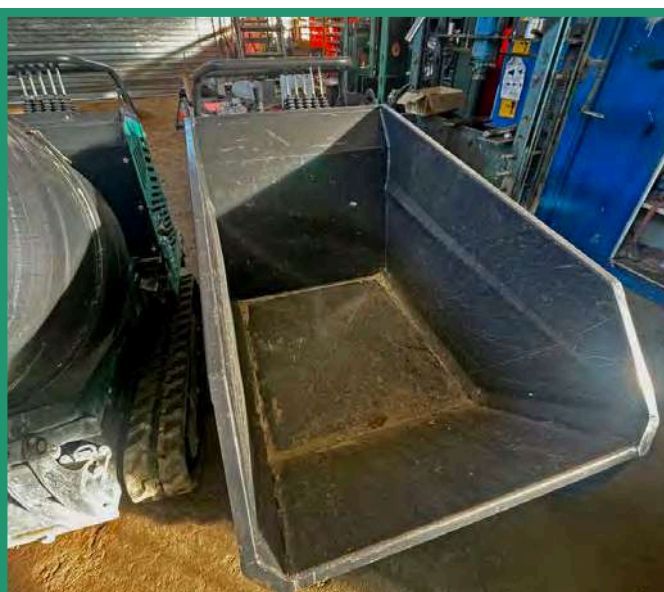

CARACTÉRISTIQUES TECHNIQUES

Numéro de série : MC005000

Année : 2023

Heures : 15h

Etat : Neuf

Disponible : Saint Jeannet

La brouette chenille de KATO
IMER est compacte, pratique
et maniable.

COMET PRO BTP