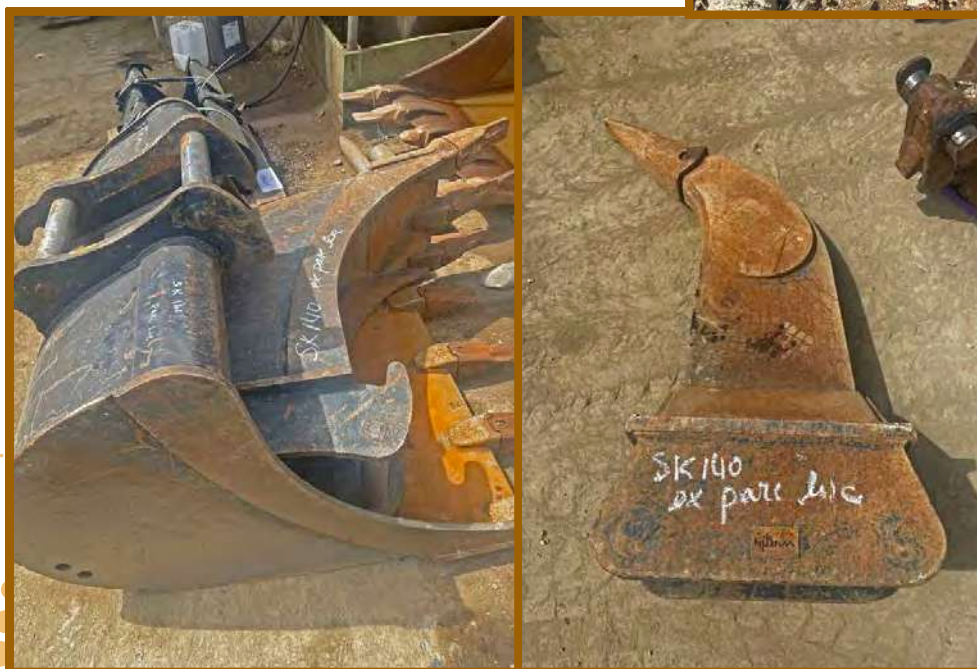

MARTIN LOT ACCESSOIRES

15 000€ HT

CARACTÉRISTIQUES TECHNIQUES

Etat : Très bon état

Disponible : Saint Jeannet

Ce lot est à vendre contient une pince de tri de la marque Martin, deux godets, une attache rapide et une dent pour SK140.

COMET PRO BTP

CONTACTS

04 98 103 667

contact@comet-pro-btp.com

ZA le Portaret, Rue Louis Blériot

83340 Le-cannet-des-maures